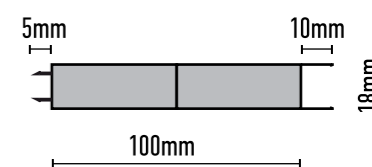

Για κάλυψη του τοίχου (λαμπά) συνδυαζόμενο με το εξωτερικό περβάζι.