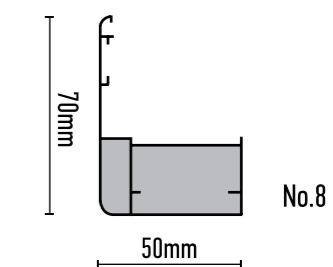

προφίλ κάσας
frame profile

Εξωτερικά της πόρτας σε περίπτωση που δεν επενδύουμε την κάσα (π.χ. μάρμαρο)