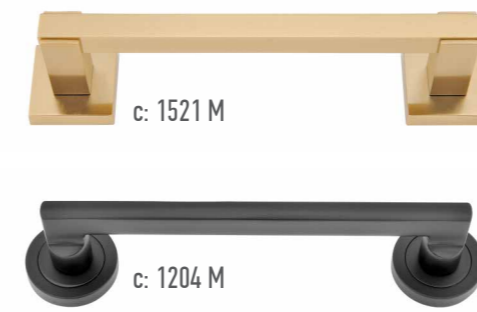

ED1

ED4

ED5

ED2

ED3

ED6

Όλες οι λαβές εξώθυρων διατίθενται σε μήκος
40,50,60,80,100,120,140,160,180cm

c: 1645 Ξύλινο - wooden