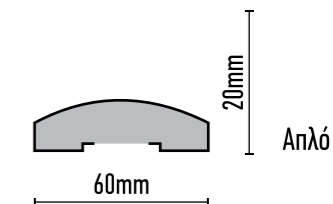

προφίλ κάσας
frame profile

Εξωτερικά της πόρτας σε περίπτωση που δεν επενδύουμε την κάσα (π.χ. μάρμαρο)