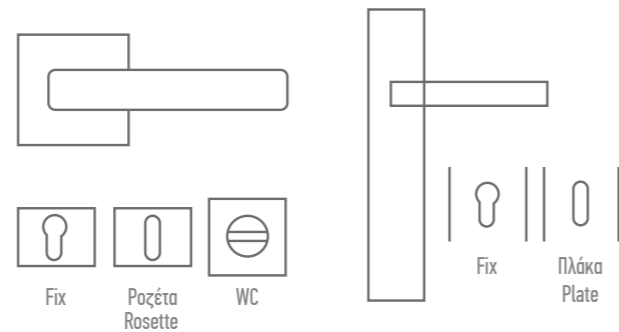

Τα διακοσμητικά πόμολα υψηλής ποιότητας στις πόρτες είναι η λεπτομέρεια που συμπληρώνει την αισθητική των πορτών που κατασκευάζει με μεράκι η EURODOORwood με σκοπό την υλοποίηση των επιθυμιών σας.

The high-quality decorative handles on the doors are the detail that completes the aesthetics of the doors that EURODOORwood manufactures with passion in order to fulfill your wishes.

c: 1106

Επιλογή Χρωμάτων / Color choice

Scan for more info