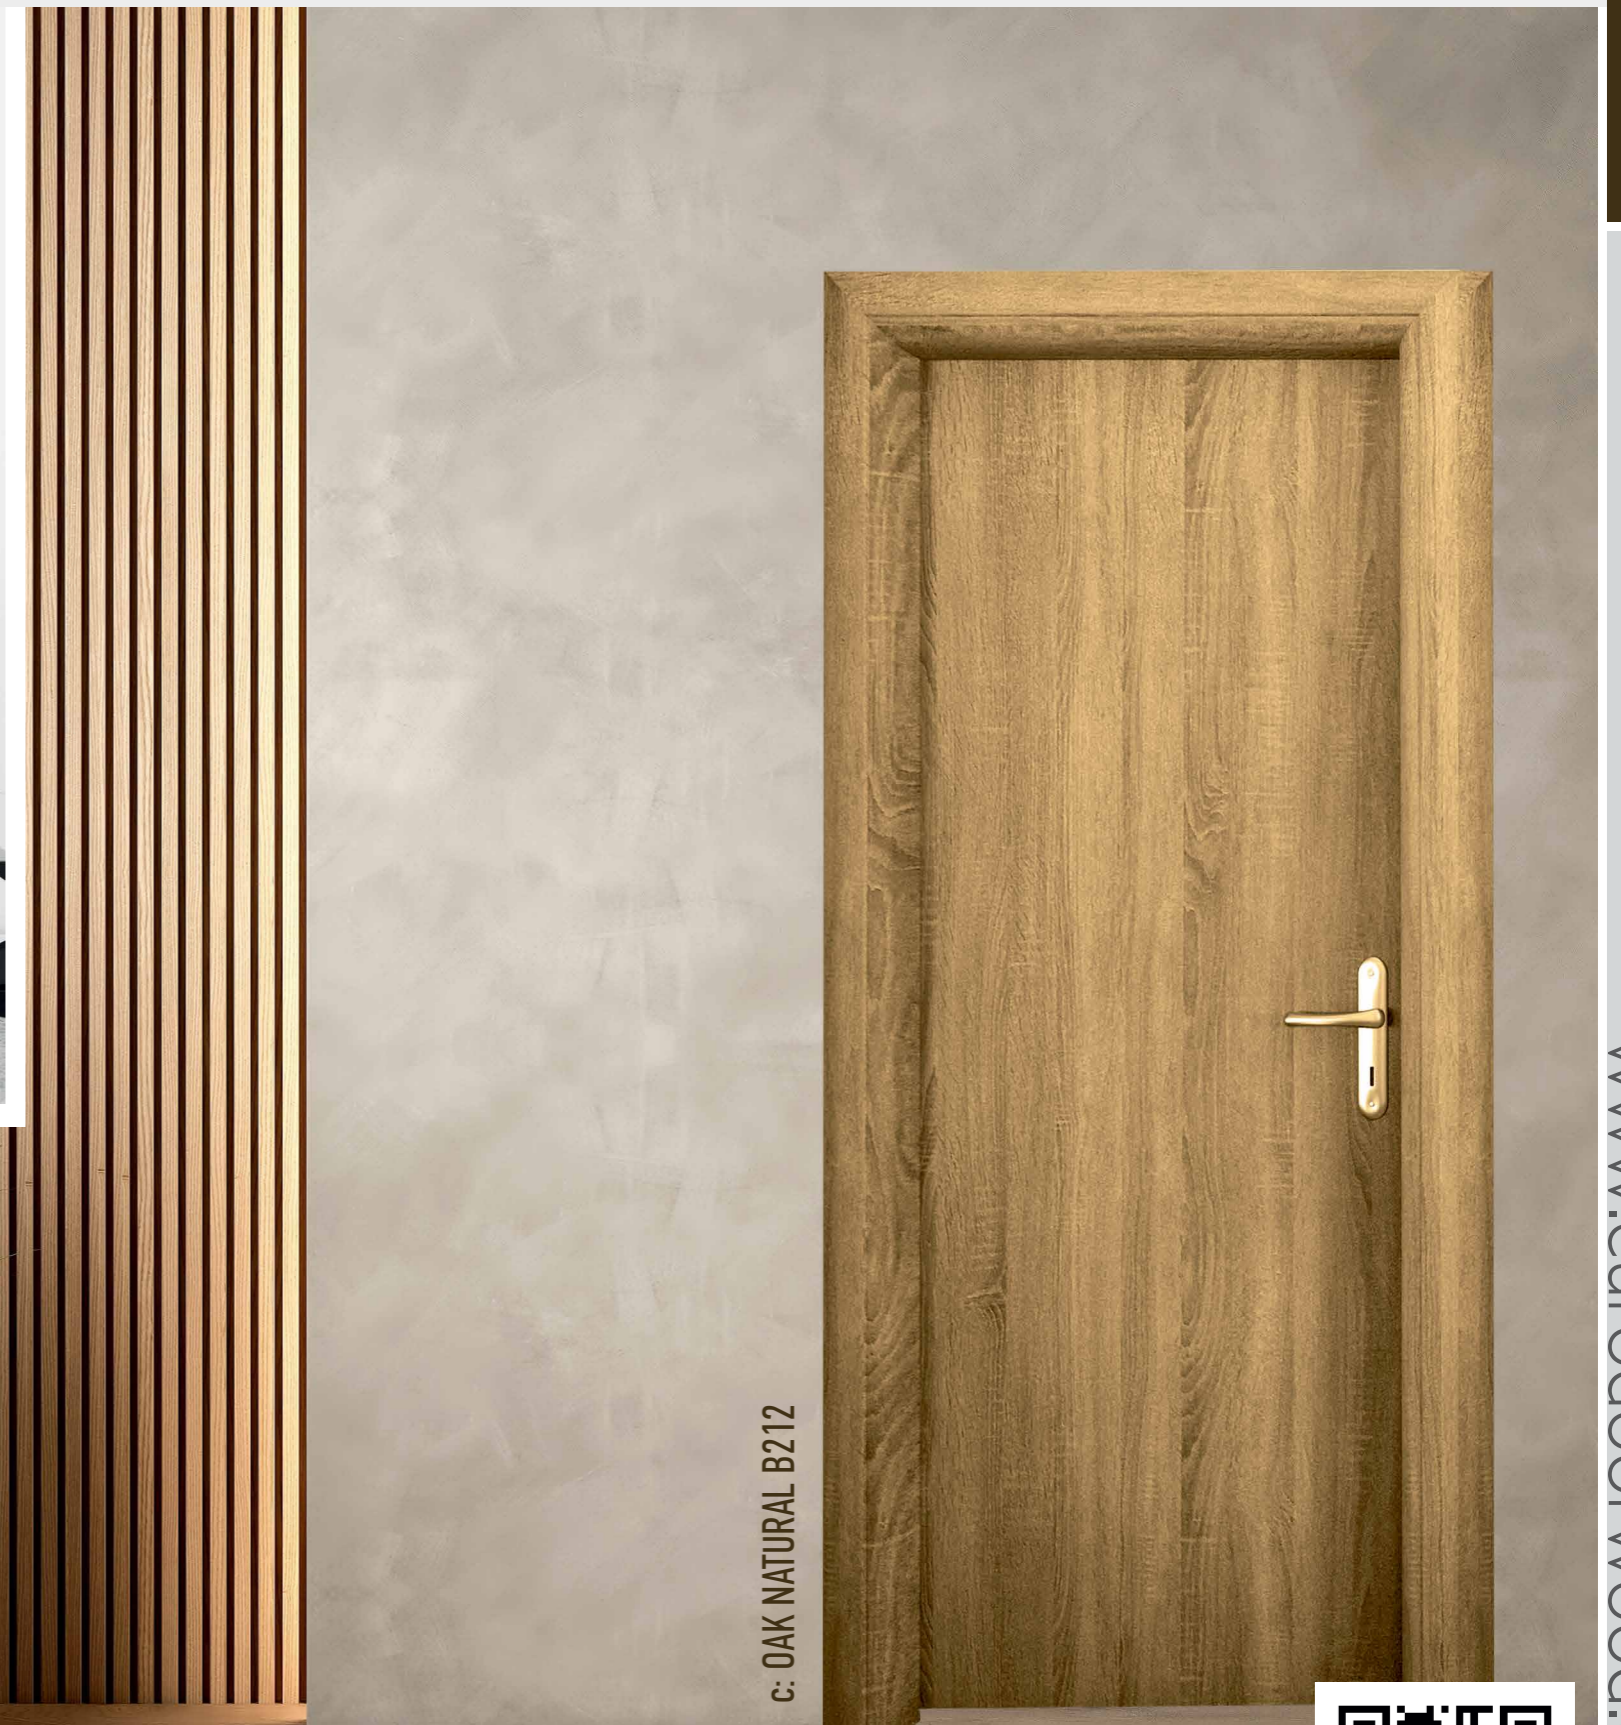

c: OAK NATURAL B212

Scan for more info