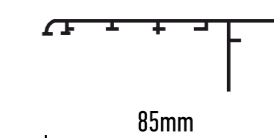

Εξωτερικά της πόρτας συνδυαζόμενο με το προφίλ κάσας