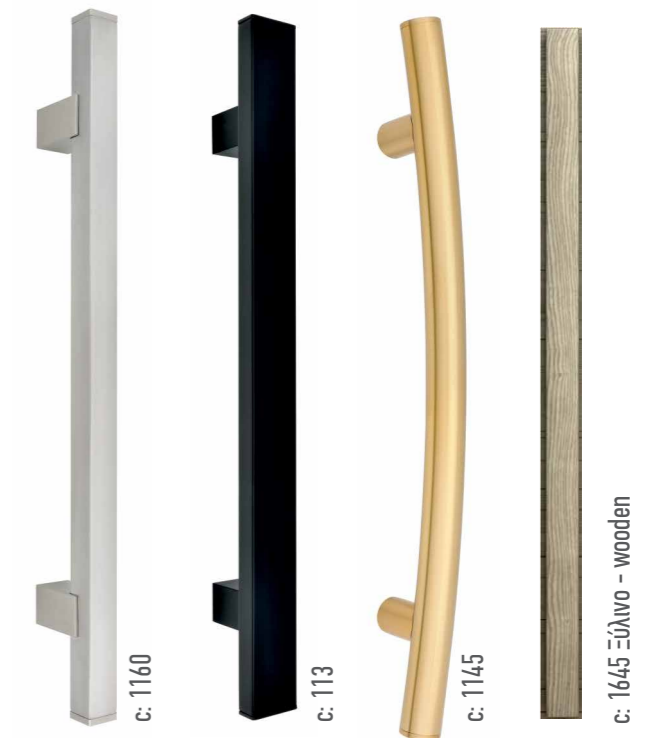

ED1

ED4

ED5

ED2

ED3

ED6

Όλες οι λαβές εξώθυρων διατίθενται σε μήκος
40,50,60,80,100,120,140,160,180cm

c: 1645 Ξύλινο - wooden