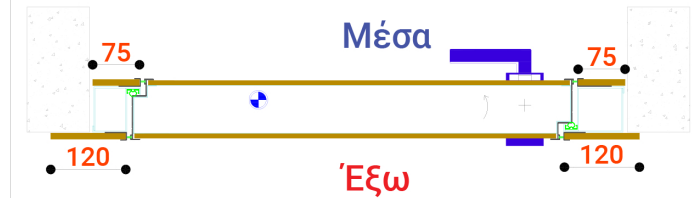

# PIVOT DOOR επιλογές τοποθέτησης

Οι επιλογή τοποθέτησης επηρεάζει την κατασκευή της κάσας και των περβαζιών, γι' αυτό πρέπει να επιλεγθεί στο αρχικό στάδιο παραγγελίας

## PIVOT INSIDE

Τοποθέτηση στο εσωτερικό μέρος του τοίχου

## PIVOT MIDDLE

Τοποθέτηση μεσότοιχα

## PIVOT OUTSIDE

Τοποθέτηση στο εξωτερικό μέρος του τοίχου  
Δεν συστήνονται επενδύσεις ξύλου.

Εσωτερικά περβάζια: 120mm  
Εξωτερικά περβάζια: 75mm

Εσωτερικά περβάζια: 55-75-95mm  
Εξωτερικά περβάζια: 75mm