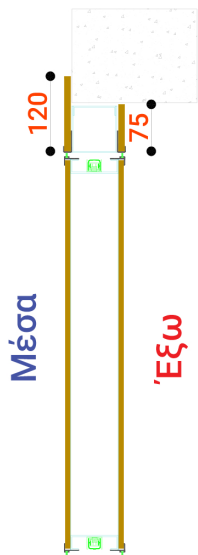

## PIVOT INSIDE

Τοποθέτηση στο εσωτερικό μέρος του τοίχου

## PIVOT MIDDLE

Τοποθέτηση μεσότοιχα

## PIVOT OUTSIDE

Τοποθέτηση στο εξωτερικό μέρος του τοίχου  
Δεν συστήνονται επενδύσεις ξύλου.

Εσωτερικά περβάζια: 120mm  
Εξωτερικά περβάζια: 75mm

Εσωτερικά περβάζια: 55-75-95mm  
Εξωτερικά περβάζια: 75mm

Εσωτερικά περβάζια: 75mm  
Εξωτερικά περβάζια: 120mm

Θερμοπρόσψη

Θερμοπρόσψη