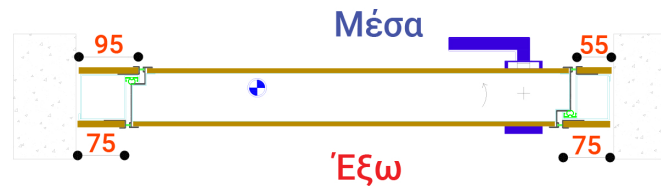

# PIVOT DOOR επιλογές τοποθέτησης

Οι επιλογή τοποθέτησης επηρεάζει την κατασκευή της κάσας και των περβαζιών, γι' αυτό πρέπει να επιλεγθεί στο αρχικό στάδιο παραγγελίας

## PIVOT INSIDE

Τοποθέτηση στο εσωτερικό μέρος του τοίχου

## PIVOT MIDDLE

Τοποθέτηση μεσότοιχα

## PIVOT OUTSIDE

Τοποθέτηση στο εξωτερικό μέρος του τοίχου  
Δεν συστήνονται επενδύσεις ξύλου.

Εσωτερικά περβάζια: 120mm  
Εξωτερικά περβάζια: 75mm

Εσωτερικά περβάζια: 55-75-95mm  
Εξωτερικά περβάζια: 75mm