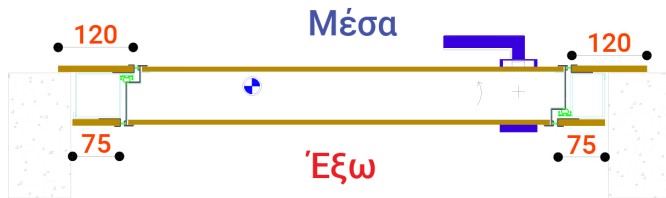

# PIVOT DOOR επιλογές τοποθέτησης

Οι επιλογή τοποθέτησης επηρεάζει την κατασκευή της κάσας και των περβαζιών, γι' αυτό πρέπει να επιλεγθεί στο αρχικό στάδιο παραγγελίας

## PIVOT INSIDE

Τοποθέτηση στο εσωτερικό μέρος του τοίχου

## PIVOT MIDDLE

Τοποθέτηση μεσότοιχα

## PIVOT OUTSIDE

Τοποθέτηση στο εξωτερικό μέρος του τοίχου  
Δεν συστήνονται επενδύσεις ξύλου.

Εσωτερικά περβάζια: 120mm  
Εξωτερικά περβάζια: 75mm

Εσωτερικά περβάζια: 55-75-95mm  
Εξωτερικά περβάζια: 75mm