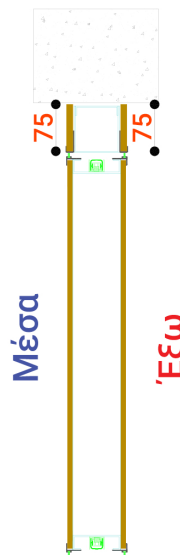

## PIVOT INSIDE

Τοποθέτηση στο εσωτερικό μέρος του τοίχου

## PIVOT MIDDLE

Τοποθέτηση μεσότοιχα

## PIVOT OUTSIDE

Τοποθέτηση στο εξωτερικό μέρος του τοίχου  
Δεν συστήνονται επενδύσεις ξύλου.

Εσωτερικά περβάζια: 120mm  
Εξωτερικά περβάζια: 75mm

Εσωτερικά περβάζια: 55-75-95mm  
Εξωτερικά περβάζια: 75mm

Εσωτερικά περβάζια: 75mm  
Εξωτερικά περβάζια: 120mm

Θερμοπρόσψη

Θερμοπρόσψη