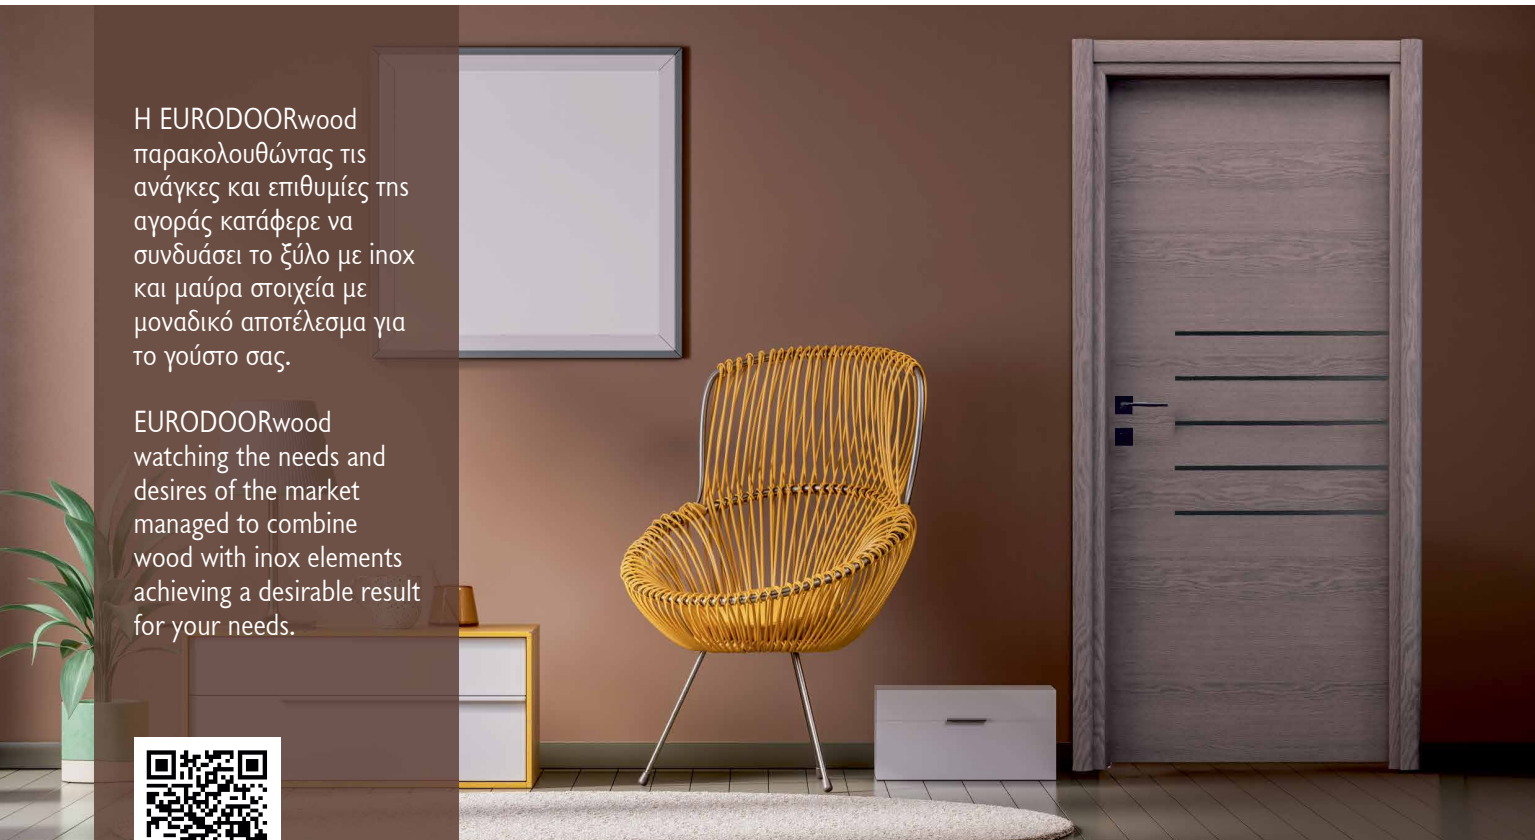

Η EURODOORwood παρακολουθώντας τις ανάγκες και επιθυμίες της αγοράς κατάφερε να συνδυάσει το ξύλο με inox και μαύρα στοιχεία με μοναδικό αποτέλεσμα για το γούστο σας.

EURODOORwood watching the needs and desires of the market managed to combine wood with inox elements achieving a desirable result for your needs.

Scan for more info