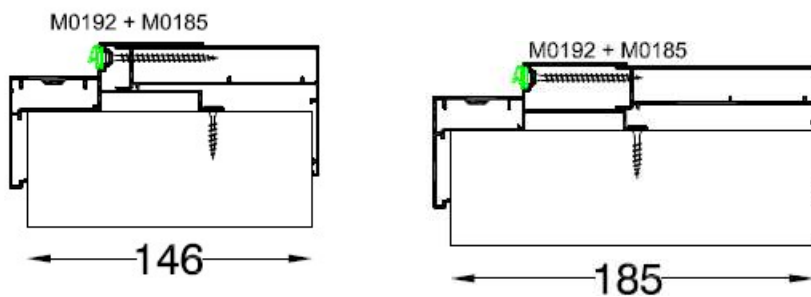

Το διαιρούμενο, κατά πάχος, κάσωμα αλουμινίου δίνει την δυνατότητα της εύκολης τοποθέτησης σε όλα τα είδη τοιχοποιίας, καλύπτοντας τοιχοποιίες από 10,5cm έως 26,5cm.

Αποτελείται από εμφανές κάσωμα, διαιρούμενο κατά το πάχος της τοιχοποιίας, με τρεις εμφανείς μεντεσέδες Γαλλικού τύπου ρυθμιζόμενοι στο ύψος με προσθήκη ροδέλας. Το σύστημα παρέχει εύκολη εγκατάσταση. Παράγεται σε διάφορα χρώματα λάκας, σε διάφορα είδη ξύλου και υφής Laminate και διάφορους καπλαμάδες, με δυνατότητα παραγωγής σε ύψη έως και 2,20m, καθιστώντας το σύστημα μοναδικό σε ιδέα και σχεδιασμό.

Βασικό κάσμα το οποίο φέρει το θυρόφυλλο.

Κάλυψη τοιχοποιίας με το σύστημα διαιρούμενο κασώματος

B. Wall thickness 105 to 145 mm

C. Wall thickness 146 to 185 mm

D. Wall thickness 186 to 225 mm

F. Wall thickness 280 ...

E. Wall thickness 226 to 265 mm

Διαστάσεις παραγγελίας - τοποθέτηση συστήματος LINEAR

Εξαρτήματα

Μεντεσές TWIN της AGB

Κλειδαριά Mediana της AGB, καμαρόπορτας

Κλειδαριά Mediana της AGB, Κυλίνδρου

Προφίλ καπάκια για χρήση με το προφίλ βασικού κασώματος