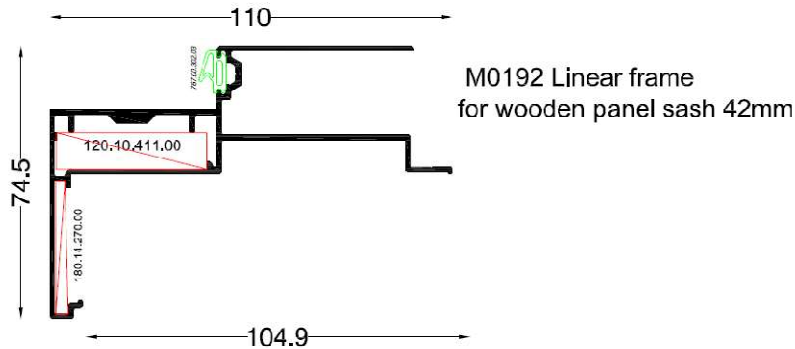

Linear

Η κομψή εσωτερική πόρτα της σειράς **Linear** είναι μία σειρά εσωτερικών ανοιγόμενων θυρών, εξοπλισμένη με πλήθος υλικών, χρωμάτων, σχεδίων και φινιρισμάτων.

Μοντέρνο γραμμικό σχέδιο αναδεικνύει την ομορφιά και την απλότητα των καθαρών γραμμών.

Το διαιρούμενο, κατά πάχος, κάσωμα αλουμινίου δίνει την δυνατότητα της εύκολης τοποθέτησης σε όλα τα είδη τοιχοποιίας, καλύπτοντας τοιχοποιίες από 10,5cm έως 26,5cm.

Αποτελείται από εμφανές κάσωμα, διαιρούμενο κατά το πάχος της τοιχοποιίας, με τρεις εμφανείς μεντεσέδες Γαλλικού τύπου ρυθμιζόμενοι στο ύψος με προσθήκη ροδέλας. Το σύστημα παρέχει εύκολη εγκατάσταση. Παράγεται σε διάφορα χρώματα λάκας, σε διάφορα είδη ξύλου και υφής Laminate και διάφορους καπλαμάδες, με δυνατότητα παραγωγής σε ύψη έως και 2,20m, καθιστώντας το σύστημα μοναδικό σε ιδέα και σχεδιασμό.

E. Wall thickness 226 to 265 mm

Διαστάσεις παραγγελίας - τοποθέτηση συστήματος LINEAR

Εξαρτήματα

Μεντεσές TWIN της AGB

Κλειδαριά Mediana της AGB, καμαρόπορτας

Κλειδαριά Mediana της AGB, Κυλίνδρου

Προφίλ καπάκια για χρήση με το προφίλ βασικού κασώματος