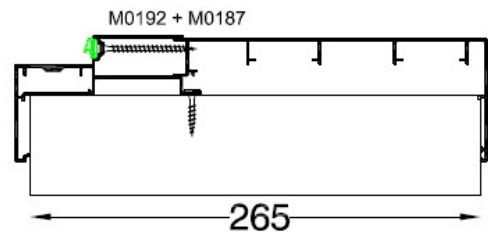

Το διαιρούμενο, κατά πάχος, κάσωμα αλουμινίου δίνει την δυνατότητα της εύκολης τοποθέτησης σε όλα τα είδη τοιχοποιίας, καλύπτοντας τοιχοποιίες από 10,5cm έως 26,5cm.

Αποτελείται από εμφανές κάσωμα, διαιρούμενο κατά το πάχος της τοιχοποιίας, με τρεις εμφανείς μεντεσέδες Γαλλικού τύπου ρυθμιζόμενοι στο ύψος με προσθήκη ροδέλας. Το σύστημα παρέχει εύκολη εγκατάσταση. Παράγεται σε διάφορα χρώματα λάκας, σε διάφορα είδη ξύλου και υφής Laminate και διάφορους καπλαμάδες, με δυνατότητα παραγωγής σε ύψη έως και 2,20m, καθιστώντας το σύστημα μοναδικό σε ιδέα και σχεδιασμό.

Βασικό κάσμα το οποίο φέρει το θυρόφυλλο.

Κάλυψη τοιχοποιίας με το σύστημα διαιρούμενο κασώματος

B. Wall thickness 105 to 145 mm

C. Wall thickness 146 to 185 mm

D. Wall thickness 186 to 225 mm

F. Wall thickness 280 ...

E. Wall thickness 226 to 265 mm

Διαστάσεις παραγγελίας - τοποθέτηση συστήματος LINEAR

Εξαρτήματα

Μεντεσές TWIN της AGB

Κλειδαριά Mediana της AGB, καμαρόπορτας

Κλειδαριά Mediana της AGB, Κυλίνδρου

Προφίλ καπάκια για χρήση με το προφίλ βασικού κασώματος