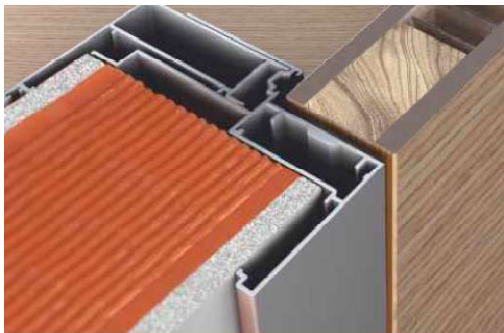

Linear

Η κομψή εσωτερική πόρτα της σειράς **Linear** είναι μία σειρά εσωτερικών ανοιγόμενων θυρών, εξοπλισμένη με πλήθος υλικών, χρωμάτων, σχεδίων και φινιρισμάτων.

Μοντέρνο γραμμικό σχέδιο αναδεικνύει την ομορφιά και την απλότητα των καθαρών γραμμών.

Το διαιρούμενο, κατά πάχος, κάσωμα αλουμινίου δίνει την δυνατότητα της εύκολης τοποθέτησης σε όλα τα είδη τοιχοποιίας, καλύπτοντας τοιχοποιίες από 10,5cm έως 26,5cm.

Αποτελείται από εμφανές κάσωμα, διαιρούμενο κατά το πάχος της τοιχοποιίας, με τρεις εμφανείς μεντεσέδες Γαλλικού τύπου ρυθμιζόμενοι στο ύψος με προσθήκη ροδέλας. Το σύστημα παρέχει εύκολη εγκατάσταση. Παράγεται σε διάφορα χρώματα λάκας, σε διάφορα είδη ξύλου και υφής Laminate και διάφορους καπλαμάδες, με δυνατότητα παραγωγής σε ύψη έως και 2,20m, καθιστώντας το σύστημα μοναδικό σε ιδέα και σχεδιασμό.

E. Wall thickness 226 to 265 mm

Διαστάσεις παραγγελίας - τοποθέτηση συστήματος LINEAR

Εξαρτήματα

Μεντεσές TWIN της AGB

Κλειδαριά Mediana της AGB, καμαρόπορτας

Κλειδαριά Mediana της AGB, Κυλίνδρου

Προφίλ καπάκια για χρήση με το προφίλ βασικού κασώματος