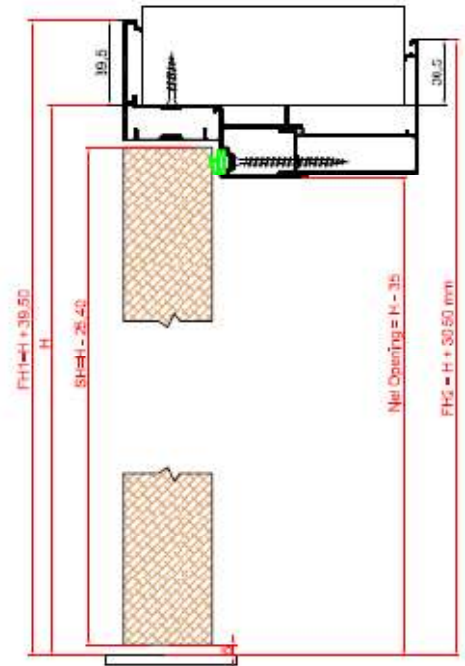

Linear

Η κομψή εσωτερική πόρτα της σειράς **Linear** είναι μία σειρά εσωτερικών ανοιγόμενων θυρών, εξοπλισμένη με πλήθος υλικών, χρωμάτων, σχεδίων και φινιρισμάτων.

Μοντέρνο γραμμικό σχέδιο αναδεικνύει την ομορφιά και την απλότητα των καθαρών γραμμών.

Το διαιρούμενο, κατά πάχος, κάσωμα αλουμινίου δίνει την δυνατότητα της εύκολης τοποθέτησης σε όλα τα είδη τοιχοποιίας, καλύπτοντας τοιχοποιίες από 10,5cm έως 26,5cm.

Αποτελείται από εμφανές κάσωμα, διαιρούμενο κατά το πάχος της τοιχοποιίας, με τρεις εμφανείς μεντεσέδες Γαλλικού τύπου ρυθμιζόμενοι στο ύψος με προσθήκη ροδέλας. Το σύστημα παρέχει εύκολη εγκατάσταση. Παράγεται σε διάφορα χρώματα λάκας, σε διάφορα είδη ξύλου και υφής Laminate και διάφορους καπλαμάδες, με δυνατότητα παραγωγής σε ύψη έως και 2,20m, καθιστώντας το σύστημα μοναδικό σε ιδέα και σχεδιασμό.

Βασικό κάσμα το οποίο φέρει το θυρόφυλλο.

Κάλυψη τοιχοποιίας με το σύστημα διαιρούμενο κασώματος

B. Wall thickness 105 to 145 mm

C. Wall thickness 146 to 185 mm

D. Wall thickness 186 to 225 mm

F. Wall thickness 280 ...

E. Wall thickness 226 to 265 mm

Διαστάσεις παραγγελίας - τοποθέτηση συστήματος LINEAR

Εξαρτήματα

Μεντεσές TWIN της AGB

Κλειδαριά Mediana της AGB, καμαρόπορτας

Κλειδαριά Mediana της AGB, Κυλίνδρου

Προφίλ καπάκια για χρήση με το προφίλ βασικού κασώματος