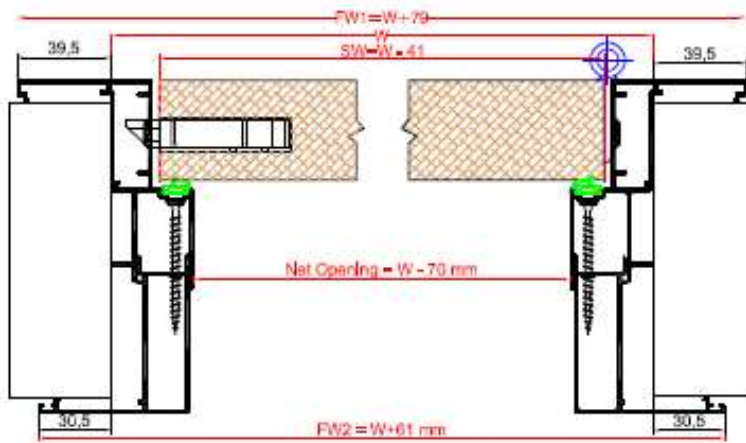

Το διαιρούμενο, κατά πάχος, κάσωμα αλουμινίου δίνει την δυνατότητα της εύκολης τοποθέτησης σε όλα τα είδη τοιχοποιίας, καλύπτοντας τοιχοποιίες από 10,5cm έως 26,5cm.

Αποτελείται από εμφανές κάσωμα, διαιρούμενο κατά το πάχος της τοιχοποιίας, με τρεις εμφανείς μεντεσέδες Γαλλικού τύπου ρυθμιζόμενοι στο ύψος με προσθήκη ροδέλας. Το σύστημα παρέχει εύκολη εγκατάσταση. Παράγεται σε διάφορα χρώματα λάκας, σε διάφορα είδη ξύλου και υφής Laminate και διάφορους καπλαμάδες, με δυνατότητα παραγωγής σε ύψη έως και 2,20m, καθιστώντας το σύστημα μοναδικό σε ιδέα και σχεδιασμό.

Βασικό κάσμα το οποίο φέρει το θυρόφυλλο.

Κάλυψη τοιχοποιίας με το σύστημα διαιρούμενο κασώματος

B. Wall thickness 105 to 145 mm

C. Wall thickness 146 to 185 mm

D. Wall thickness 186 to 225 mm

F. Wall thickness 280 ...

E. Wall thickness 226 to 265 mm

Διαστάσεις παραγγελίας - τοποθέτηση συστήματος LINEAR

Εξαρτήματα

Μεντεσές TWIN της AGB

Κλειδαριά Mediana της AGB, καμαρόπορτας

Κλειδαριά Mediana της AGB, Κυλίνδρου

Προφίλ καπάκια για χρήση με το προφίλ βασικού κασώματος