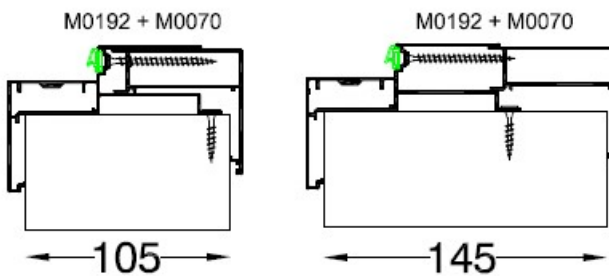

Το διαιρούμενο, κατά πάχος, κάσωμα αλουμινίου δίνει την δυνατότητα της εύκολης τοποθέτησης σε όλα τα είδη τοιχοποιίας, καλύπτοντας τοιχοποιίες από 10,5cm έως 26,5cm.

Αποτελείται από εμφανές κάσωμα, διαιρούμενο κατά το πάχος της τοιχοποιίας, με τρεις εμφανείς μεντεσέδες Γαλλικού τύπου ρυθμιζόμενοι στο ύψος με προσθήκη ροδέλας. Το σύστημα παρέχει εύκολη εγκατάσταση. Παράγεται σε διάφορα χρώματα λάκας, σε διάφορα είδη ξύλου και υφής Laminate και διάφορους καπλαμάδες, με δυνατότητα παραγωγής σε ύψη έως και 2,20m, καθιστώντας το σύστημα μοναδικό σε ιδέα και σχεδιασμό.

Βασικό κάσμα το οποίο φέρει το θυρόφυλλο.

Κάλυψη τοιχοποιίας με το σύστημα διαιρούμενο κασώματος

B. Wall thickness 105 to 145 mm

C. Wall thickness 146 to 185 mm

D. Wall thickness 186 to 225 mm

F. Wall thickness 280 ...

E. Wall thickness 226 to 265 mm

Διαστάσεις παραγγελίας - τοποθέτηση συστήματος LINEAR

Εξαρτήματα

Μεντεσές TWIN της AGB

Κλειδαριά Mediana της AGB, καμαρόπορτας

Κλειδαριά Mediana της AGB, Κυλίνδρου

Προφίλ καπάκια για χρήση με το προφίλ βασικού κασώματος