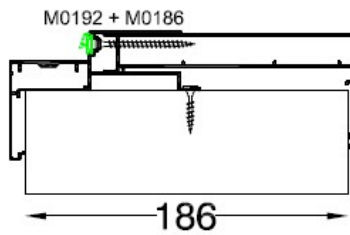

Το διαιρούμενο, κατά πάχος, κάσωμα αλουμινίου δίνει την δυνατότητα της εύκολης τοποθέτησης σε όλα τα είδη τοιχοποιίας, καλύπτοντας τοιχοποιίες από 10,5cm έως 26,5cm.

Αποτελείται από εμφανές κάσωμα, διαιρούμενο κατά το πάχος της τοιχοποιίας, με τρεις εμφανείς μεντεσέδες Γαλλικού τύπου ρυθμιζόμενοι στο ύψος με προσθήκη ροδέλας. Το σύστημα παρέχει εύκολη εγκατάσταση. Παράγεται σε διάφορα χρώματα λάκας, σε διάφορα είδη ξύλου και υφής Laminate και διάφορους καπλαμάδες, με δυνατότητα παραγωγής σε ύψη έως και 2,20m, καθιστώντας το σύστημα μοναδικό σε ιδέα και σχεδιασμό.

Βασικό κάσμα το οποίο φέρει το θυρόφυλλο.

Κάλυψη τοιχοποιίας με το σύστημα διαιρούμενο κασώματος

B. Wall thickness 105 to 145 mm

C. Wall thickness 146 to 185 mm

D. Wall thickness 186 to 225 mm

F. Wall thickness 280 ...

E. Wall thickness 226 to 265 mm

Διαστάσεις παραγγελίας - τοποθέτηση συστήματος LINEAR

Εξαρτήματα

Μεντεσές TWIN της AGB

Κλειδαριά Mediana της AGB, καμαρόπορτας

Κλειδαριά Mediana της AGB, Κυλίνδρου

Προφίλ καπάκια για χρήση με το προφίλ βασικού κασώματος