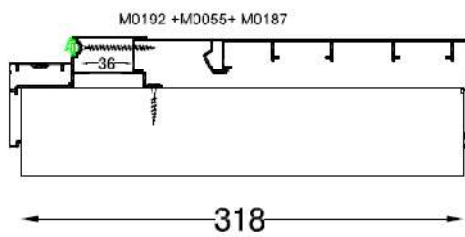

Το διαιρούμενο, κατά πάχος, κάσωμα αλουμινίου δίνει την δυνατότητα της εύκολης τοποθέτησης σε όλα τα είδη τοιχοποιίας, καλύπτοντας τοιχοποιίες από 10,5cm έως 26,5cm.

Αποτελείται από εμφανές κάσωμα, διαιρούμενο κατά το πάχος της τοιχοποιίας, με τρεις εμφανείς μεντεσέδες Γαλλικού τύπου ρυθμιζόμενοι στο ύψος με προσθήκη ροδέλας. Το σύστημα παρέχει εύκολη εγκατάσταση. Παράγεται σε διάφορα χρώματα λάκας, σε διάφορα είδη ξύλου και υφής Laminate και διάφορους καπλαμάδες, με δυνατότητα παραγωγής σε ύψη έως και 2,20m, καθιστώντας το σύστημα μοναδικό σε ιδέα και σχεδιασμό.

Βασικό κάσμα το οποίο φέρει το θυρόφυλλο.

Κάλυψη τοιχοποιίας με το σύστημα διαιρούμενο κασώματος

B. Wall thickness 105 to 145 mm

C. Wall thickness 146 to 185 mm

D. Wall thickness 186 to 225 mm

F. Wall thickness 280 ...

E. Wall thickness 226 to 265 mm

Διαστάσεις παραγγελίας - τοποθέτηση συστήματος LINEAR

Εξαρτήματα

Μεντεσές TWIN της AGB

Κλειδαριά Mediana της AGB, καμαρόπορτας

Κλειδαριά Mediana της AGB, Κυλίνδρου

Προφίλ καπάκια για χρήση με το προφίλ βασικού κασώματος