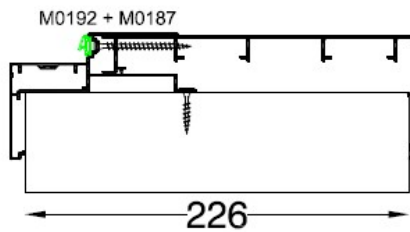

Το διαιρούμενο, κατά πάχος, κάσωμα αλουμινίου δίνει την δυνατότητα της εύκολης τοποθέτησης σε όλα τα είδη τοιχοποιίας, καλύπτοντας τοιχοποιίες από 10,5cm έως 26,5cm.

Αποτελείται από εμφανές κάσωμα, διαιρούμενο κατά το πάχος της τοιχοποιίας, με τρεις εμφανείς μεντεσέδες Γαλλικού τύπου ρυθμιζόμενοι στο ύψος με προσθήκη ροδέλας. Το σύστημα παρέχει εύκολη εγκατάσταση. Παράγεται σε διάφορα χρώματα λάκας, σε διάφορα είδη ξύλου και υφής Laminate και διάφορους καπλαμάδες, με δυνατότητα παραγωγής σε ύψη έως και 2,20m, καθιστώντας το σύστημα μοναδικό σε ιδέα και σχεδιασμό.

Βασικό κάσμα το οποίο φέρει το θυρόφυλλο.

Κάλυψη τοιχοποιίας με το σύστημα διαιρούμενο κασώματος

B. Wall thickness 105 to 145 mm

C. Wall thickness 146 to 185 mm

D. Wall thickness 186 to 225 mm

F. Wall thickness 280 ...

E. Wall thickness 226 to 265 mm

Διαστάσεις παραγγελίας - τοποθέτηση συστήματος LINEAR

Εξαρτήματα

Μεντεσές TWIN της AGB

Κλειδαριά Mediana της AGB, καμαρόπορτας

Κλειδαριά Mediana της AGB, Κυλίνδρου

Προφίλ καπάκια για χρήση με το προφίλ βασικού κασώματος