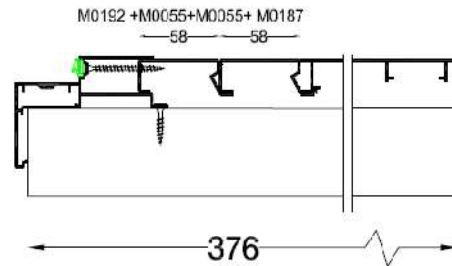

Το διαιρούμενο, κατά πάχος, κάσωμα αλουμινίου δίνει την δυνατότητα της εύκολης τοποθέτησης σε όλα τα είδη τοιχοποιίας, καλύπτοντας τοιχοποιίες από 10,5cm έως 26,5cm.

Αποτελείται από εμφανές κάσωμα, διαιρούμενο κατά το πάχος της τοιχοποιίας, με τρεις εμφανείς μεντεσέδες Γαλλικού τύπου ρυθμιζόμενοι στο ύψος με προσθήκη ροδέλας. Το σύστημα παρέχει εύκολη εγκατάσταση. Παράγεται σε διάφορα χρώματα λάκας, σε διάφορα είδη ξύλου και υφής Laminate και διάφορους καπλαμάδες, με δυνατότητα παραγωγής σε ύψη έως και 2,20m, καθιστώντας το σύστημα μοναδικό σε ιδέα και σχεδιασμό.

Βασικό κάσμα το οποίο φέρει το θυρόφυλλο.

Κάλυψη τοιχοποιίας με το σύστημα διαιρούμενο κασώματος

B. Wall thickness 105 to 145 mm

C. Wall thickness 146 to 185 mm

D. Wall thickness 186 to 225 mm

F. Wall thickness 280 ...

E. Wall thickness 226 to 265 mm

Διαστάσεις παραγγελίας - τοποθέτηση συστήματος LINEAR

Εξαρτήματα

Μεντεσές TWIN της AGB

Κλειδαριά Mediana της AGB, καμαρόπορτας

Κλειδαριά Mediana της AGB, Κυλίνδρου

Προφίλ καπάκια για χρήση με το προφίλ βασικού κασώματος