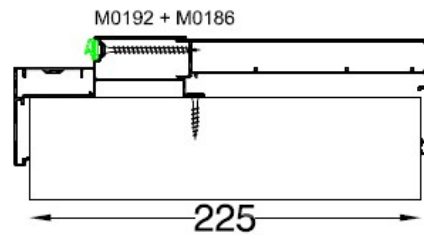

Το διαιρούμενο, κατά πάχος, κάσωμα αλουμινίου δίνει την δυνατότητα της εύκολης τοποθέτησης σε όλα τα είδη τοιχοποιίας, καλύπτοντας τοιχοποιίες από 10,5cm έως 26,5cm.

Αποτελείται από εμφανές κάσωμα, διαιρούμενο κατά το πάχος της τοιχοποιίας, με τρεις εμφανείς μεντεσέδες Γαλλικού τύπου ρυθμιζόμενοι στο ύψος με προσθήκη ροδέλας. Το σύστημα παρέχει εύκολη εγκατάσταση. Παράγεται σε διάφορα χρώματα λάκας, σε διάφορα είδη ξύλου και υφής Laminate και διάφορους καπλαμάδες, με δυνατότητα παραγωγής σε ύψη έως και 2,20m, καθιστώντας το σύστημα μοναδικό σε ιδέα και σχεδιασμό.

Βασικό κάσμα το οποίο φέρει το θυρόφυλλο.

Κάλυψη τοιχοποιίας με το σύστημα διαιρούμενο κασώματος

B. Wall thickness 105 to 145 mm

C. Wall thickness 146 to 185 mm

D. Wall thickness 186 to 225 mm

F. Wall thickness 280 ...

E. Wall thickness 226 to 265 mm

Διαστάσεις παραγγελίας - τοποθέτηση συστήματος LINEAR

Εξαρτήματα

Μεντεσές TWIN της AGB

Κλειδαριά Mediana της AGB, καμαρόπορτας

Κλειδαριά Mediana της AGB, Κυλίνδρου

Προφίλ καπάκια για χρήση με το προφίλ βασικού κασώματος